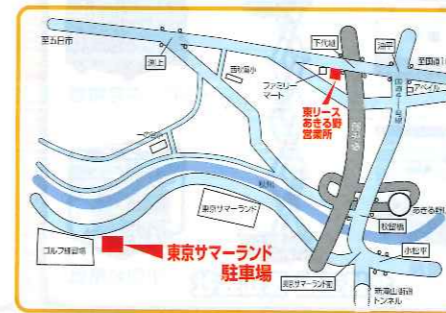

(ナビで設定の場合住所で検索をお願いします。)

ご注意

- ●お支払いは当日、現金もしくは小切手をお願い致します。
- ●納品運賃、車検登録費用、塗装仕上げ工事費等は、お客様負担となります。
- ●中古販売商品は数量に限りがありますので完売の節はご容赦下さい。
- ●買い取りもご相談ください。
- ●現状有姿、保証なしでの販売となりますので予めご了承下さい。
- ●写真は一部出品例となっております。車両状態は必ずお客様自身でお確かめ下さい。
- ●同業者、および中古機械専門会社様のご来場はお断り致します。
- ●新品出展コーナーのメーカーが変更になる場合がございます。