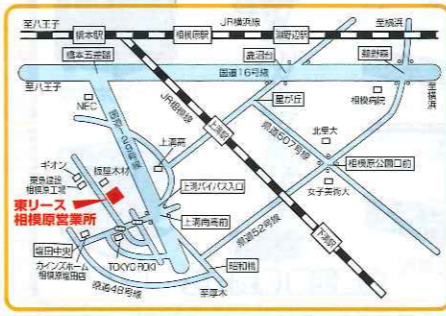

発電機

溶接機

重機以外も豊富に取り扱っております。

開催日時

2019年  
**4/6** (土)  
9:00~15:00 ※雨天決行

株式会社 **東リース**

会場: 相模原営業所 〒252-0244 神奈川県相模原市中央区田名9324  
TEL **042-705-5551**

(ナビで設定の場合住所で検索をお願いします。)