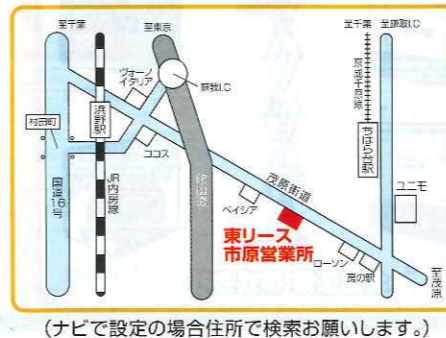

発電機

溶接機

重機以外も豊富に取り扱っております。

開催日時

2019年  
**3/16** (土)  
 9:00~15:00 ※雨天決行

株式会社 **東リース**  
 〒290-0001 千葉県市原市草刈548-1  
 会場: **市原営業所**  
**TEL 0436-74-5181**

- ご注意**
- お支払いは当日、現金もしくは小切手をお願い致します。
  - 納品運賃、車検登録費用、塗装仕上げ工事費等は、お客様負担となります。
  - 中古販売商品は数量に限りがありますので完売の節はご容赦下さい。
  - 買い取りもご相談ください。
  - 現状有姿、保証なしでの販売となりますので予めご了承下さい。
  - 写真は一部出品例となっております。車両状態は必ずお客様自身でお確かめ下さい。
  - 同業者、および中古機械専門会社様のご来場はお断り致します。
  - 新品出展コーナーのメーカーが変更になる場合がございます。