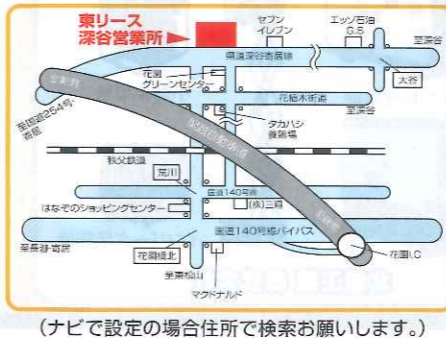

1. ### ご注意
2. ●お支払いは当日、現金もしくは小切手をお願い致します。
   - ●納品運賃、車検登録費用、塗装仕上げ工事費等は、お客様負担となります。
   - ●中古販売商品は数量に限りがありますので完売の節はご容赦下さい。
   - ●買い取りもご相談ください。
   - ●現状有姿、保証なしでの販売となりますので予めご了承下さい。
   - ●写真は一部出品例となっております。車両状態は必ずお客様自身で確かめ下さい。
   - ●同業者、および中古機械専門業者様のご来場はお断り致します。
   - ●新品出展コーナーのメーカーが変更になる場合がございます。